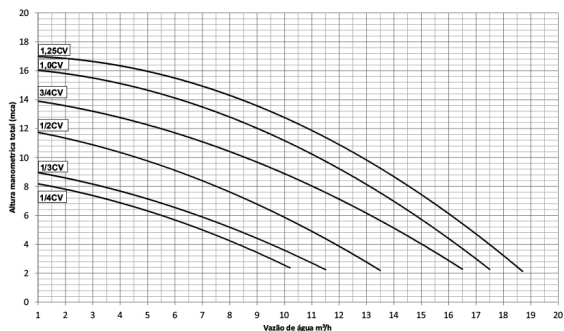

el analizador inteligente
para la piscina

- 
Temperatura
- 
pH
- 
Conductividad
- 
ORP

VEICO
sua piscina merece.

+

Motobomba Fluvià

Consulta directamente con tu ejecutivo comercial
o directamente en tienda.