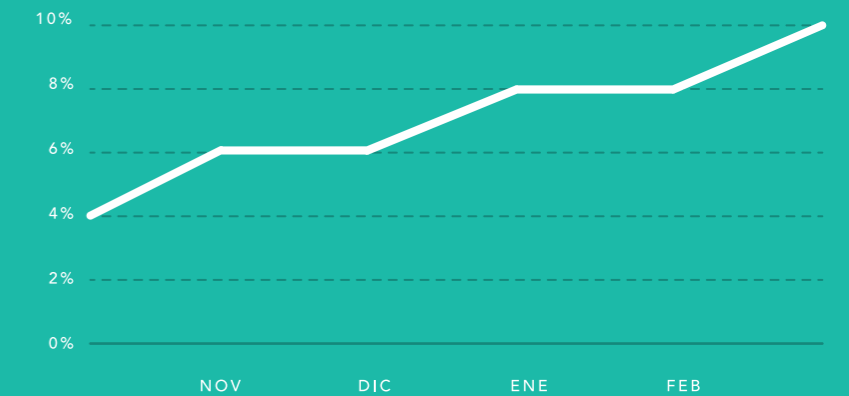

Fluidra Connect le evita tener que realizar desplazamientos innecesarios para el diagnóstico. Puede hacerlo a distancia y controlar un mayor número de piscinas.

Exclusivo

Usted

El resto

La exclusividad de este servicio le diferenciará de los demás. Un servicio innovador, eficiente y económico.

+ Bienvenido al futuro

Para más información consulte a nuestros expertos o en www.fluidraconnect.com